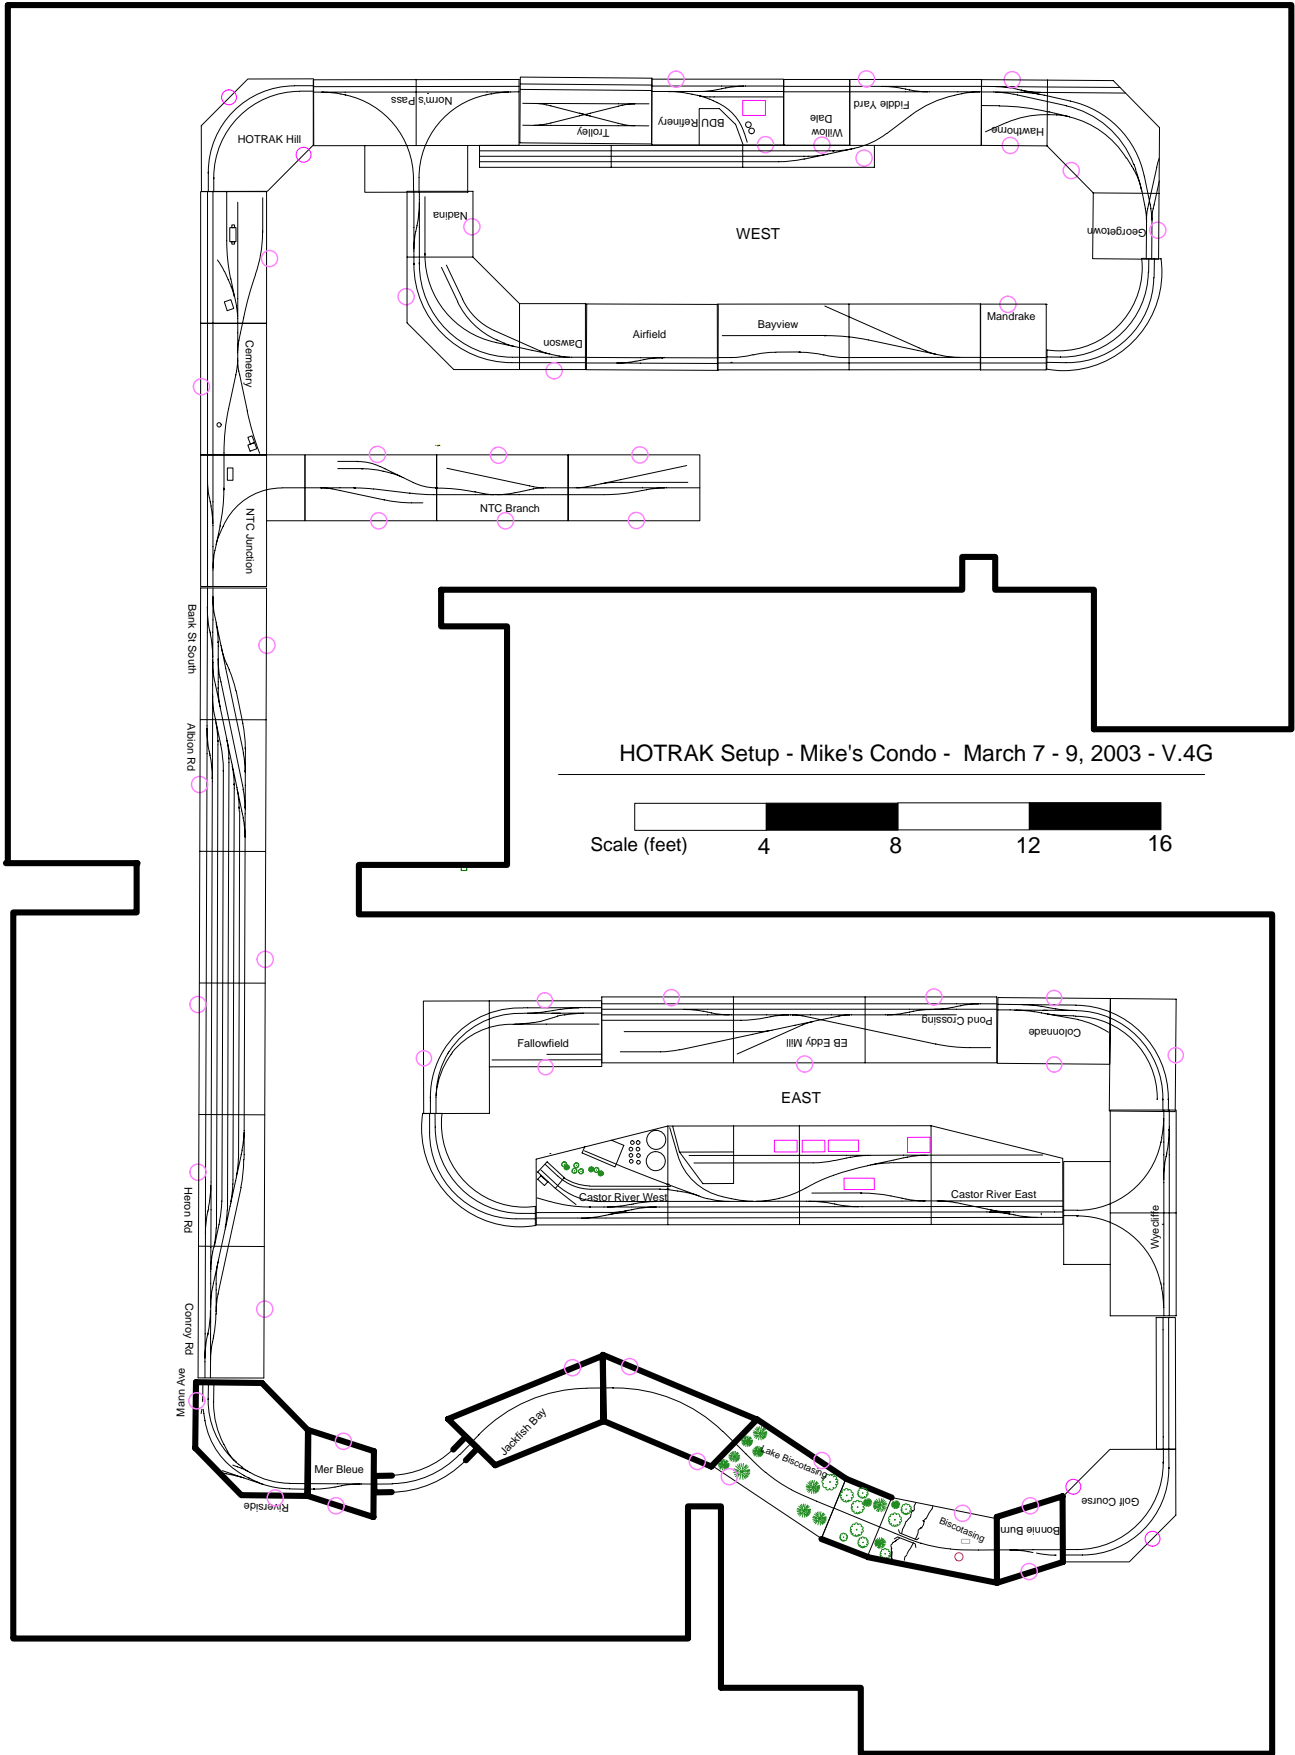

54  
53  
52  
51  
50  
49  
48  
47  
46  
45  
44  
43  
42  
41  
40  
39  
38  
37  
36  
35  
34  
33  
32  
31  
30  
29  
28  
27  
26  
25  
24  
23  
22  
21  
20  
19  
18  
17  
16  
15  
14  
13  
12  
11  
10  
9  
8  
7  
6  
5  
4  
3  
2  
1  
0

HOTRAK Setup - Mike's Condo - March 7 - 9, 2003 - V.4G

0 1 2 3 4 5 6 7 8 9 10 11 12 13 14 15 16 17 18 19 20 21 22 23 24 25 26 27 28 29 30 31 32 33 34 35 36 37 38 39 40 41